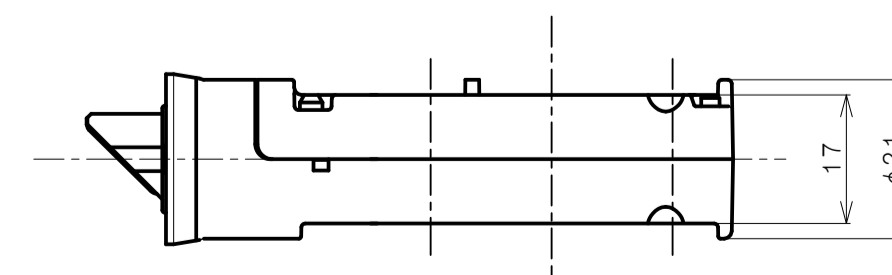

TOMFUシリーズ

TXS-G90N (N座 空錠)

★ () 寸法はバックセット60mm