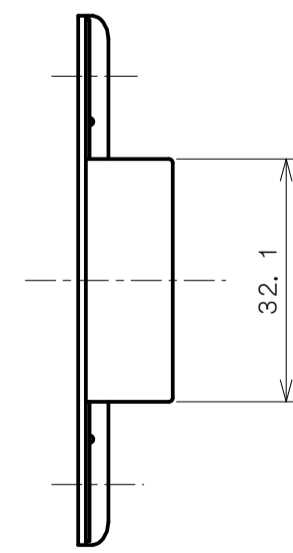

TOMFUシリーズ

TXS-G90N (N座 空錠)

★ () 寸法はバックセット60mm