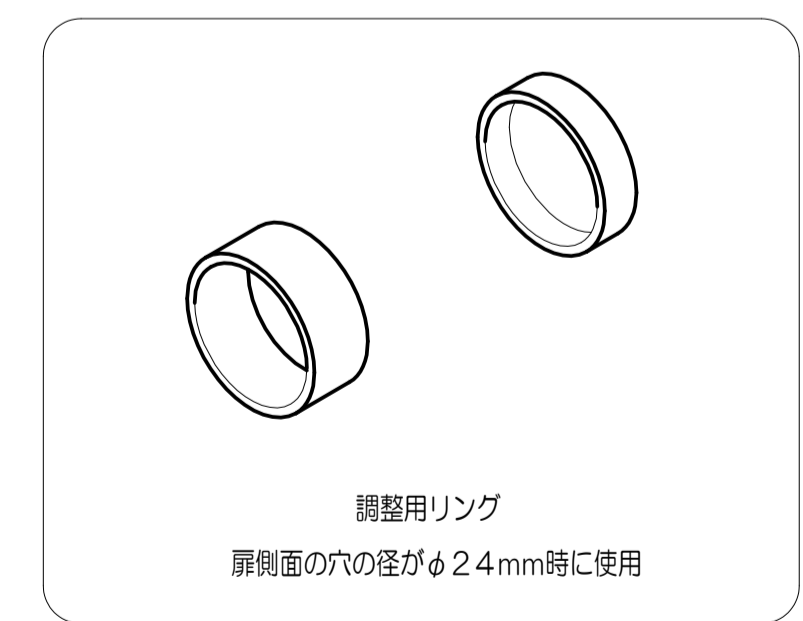

TOMFUシリーズ

TXS-G90N (N座 空錠)

★ () 寸法はバックセット60mm