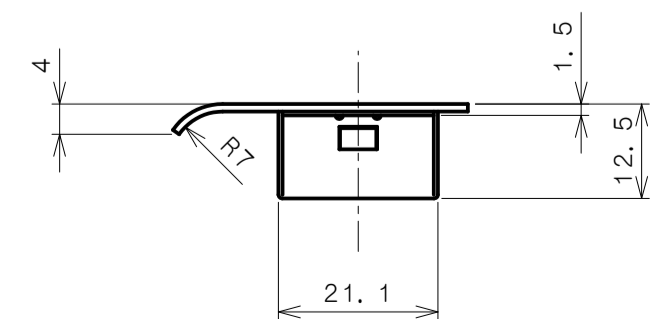

TOMFUシリーズ

TXS-G90N (N座 空錠)

★ () 寸法はバックセット60mm