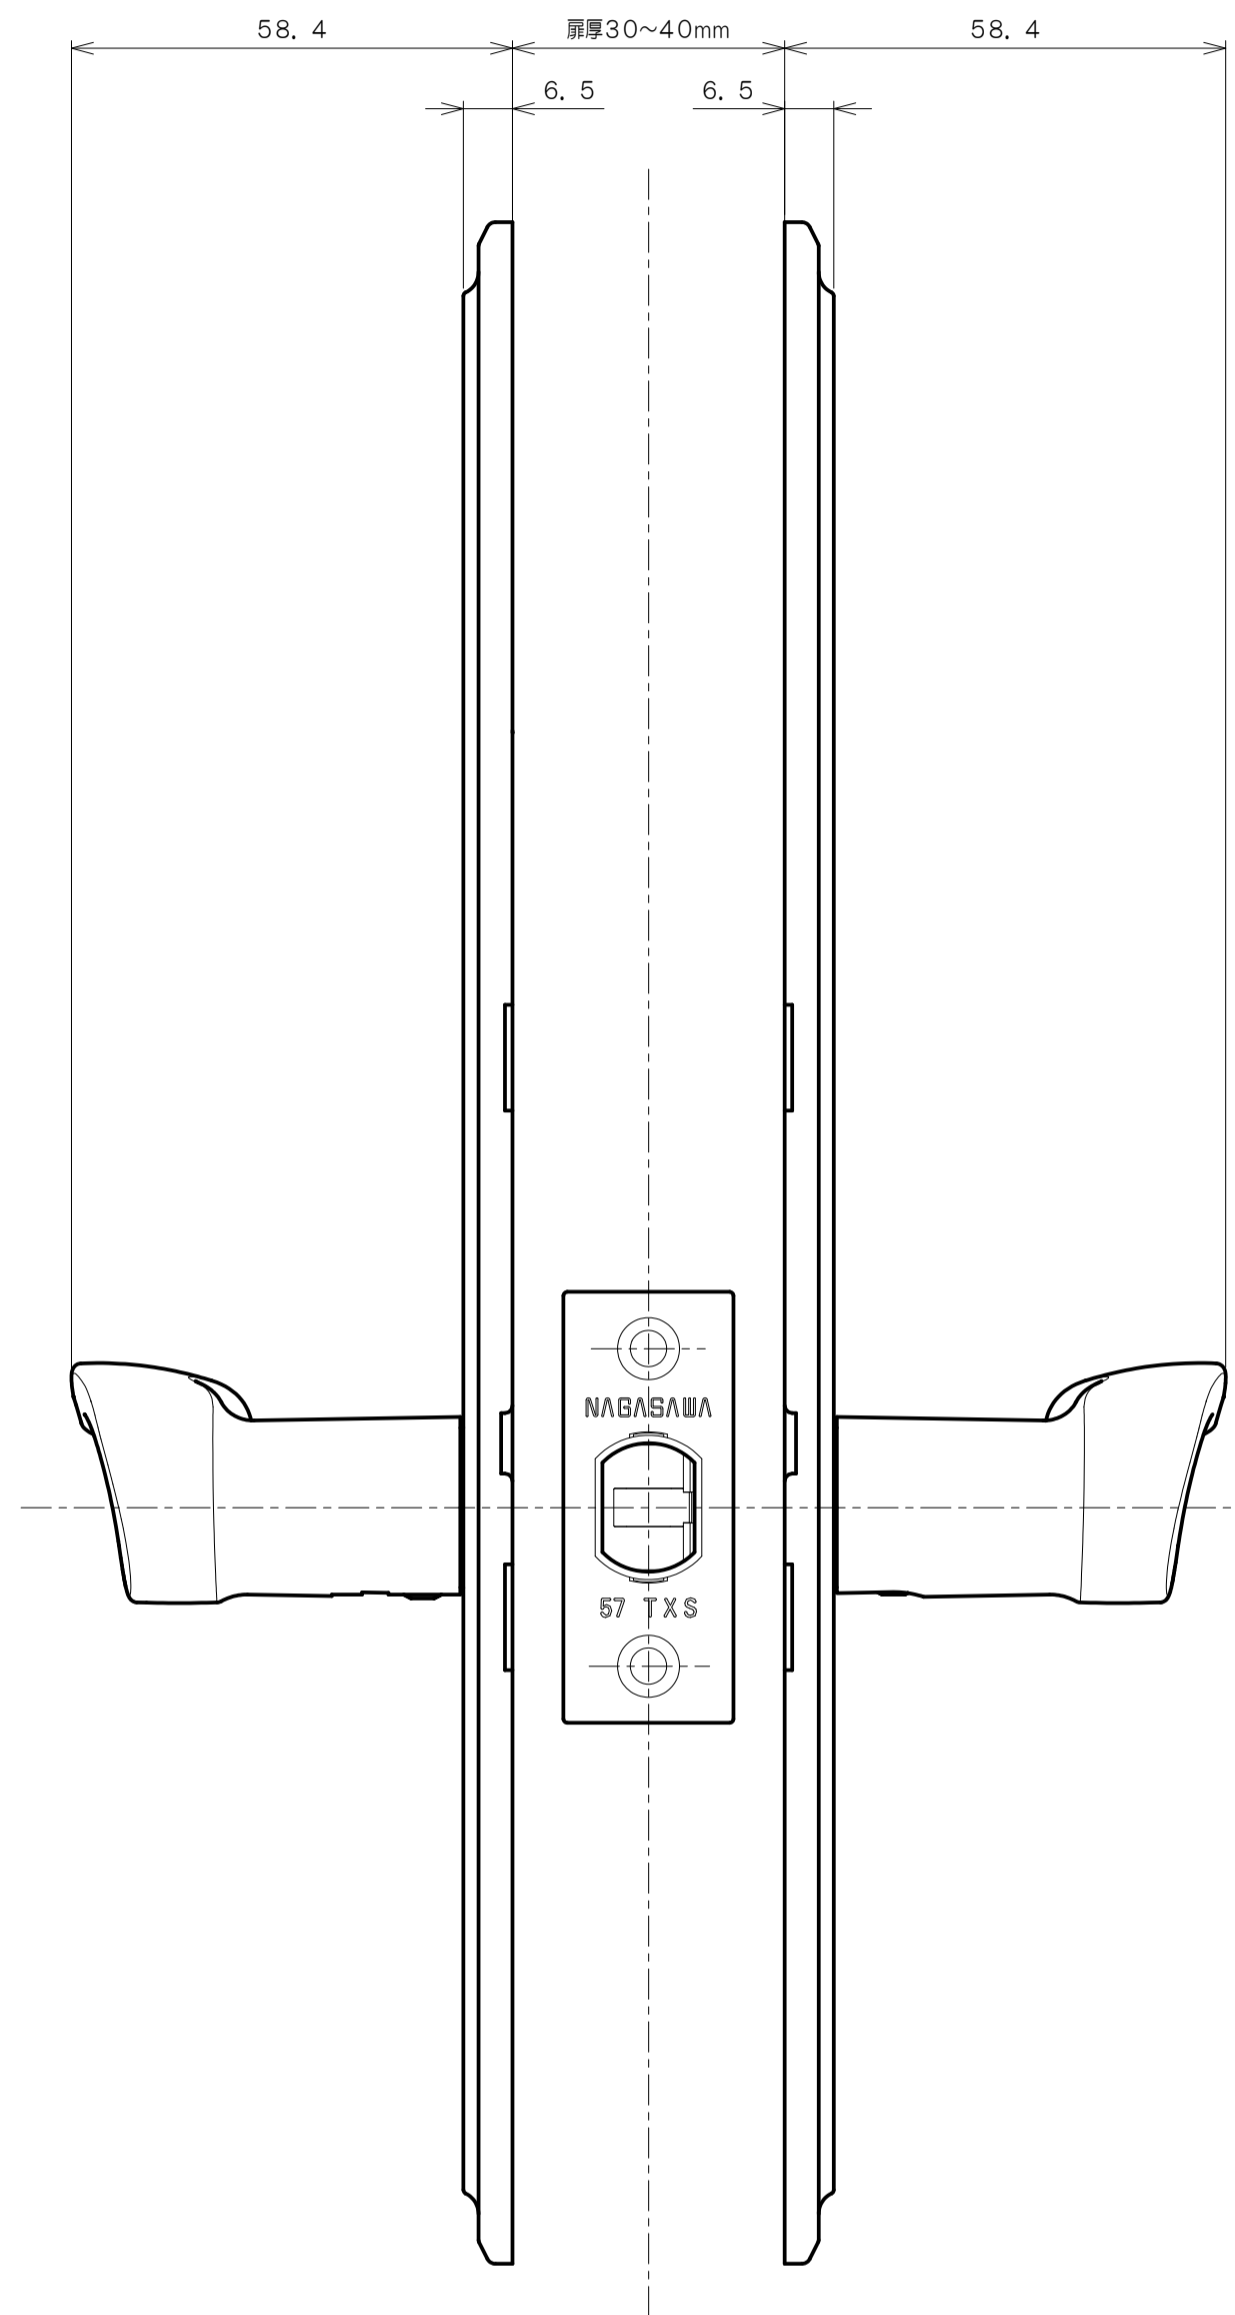

TOMFUシリーズ

TXS-G90N (N座 空錠)

★ () 寸法はバックセット60mm