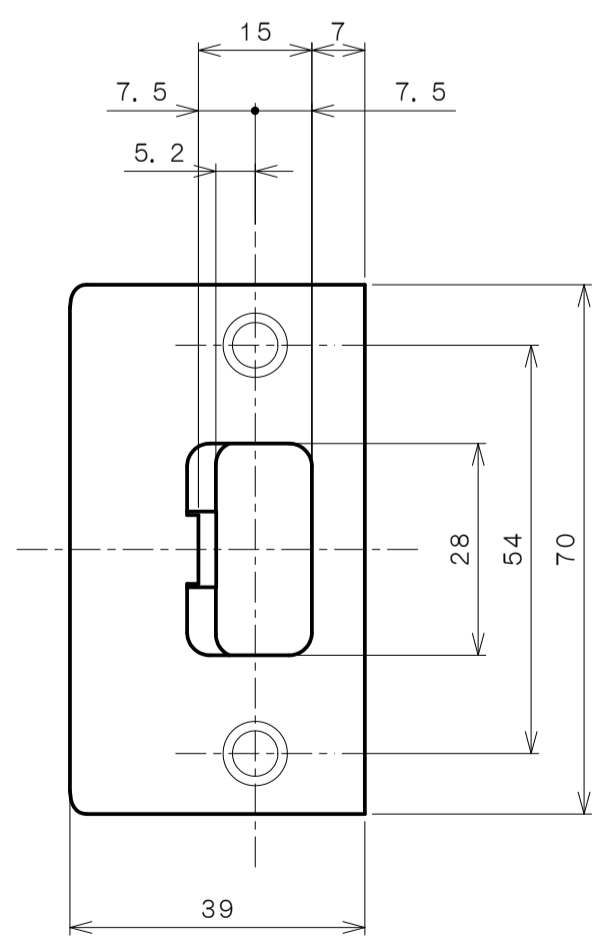

TOMFUシリーズ

TXS-G90N (N座 空錠)

★ () 寸法はバックセット60mm