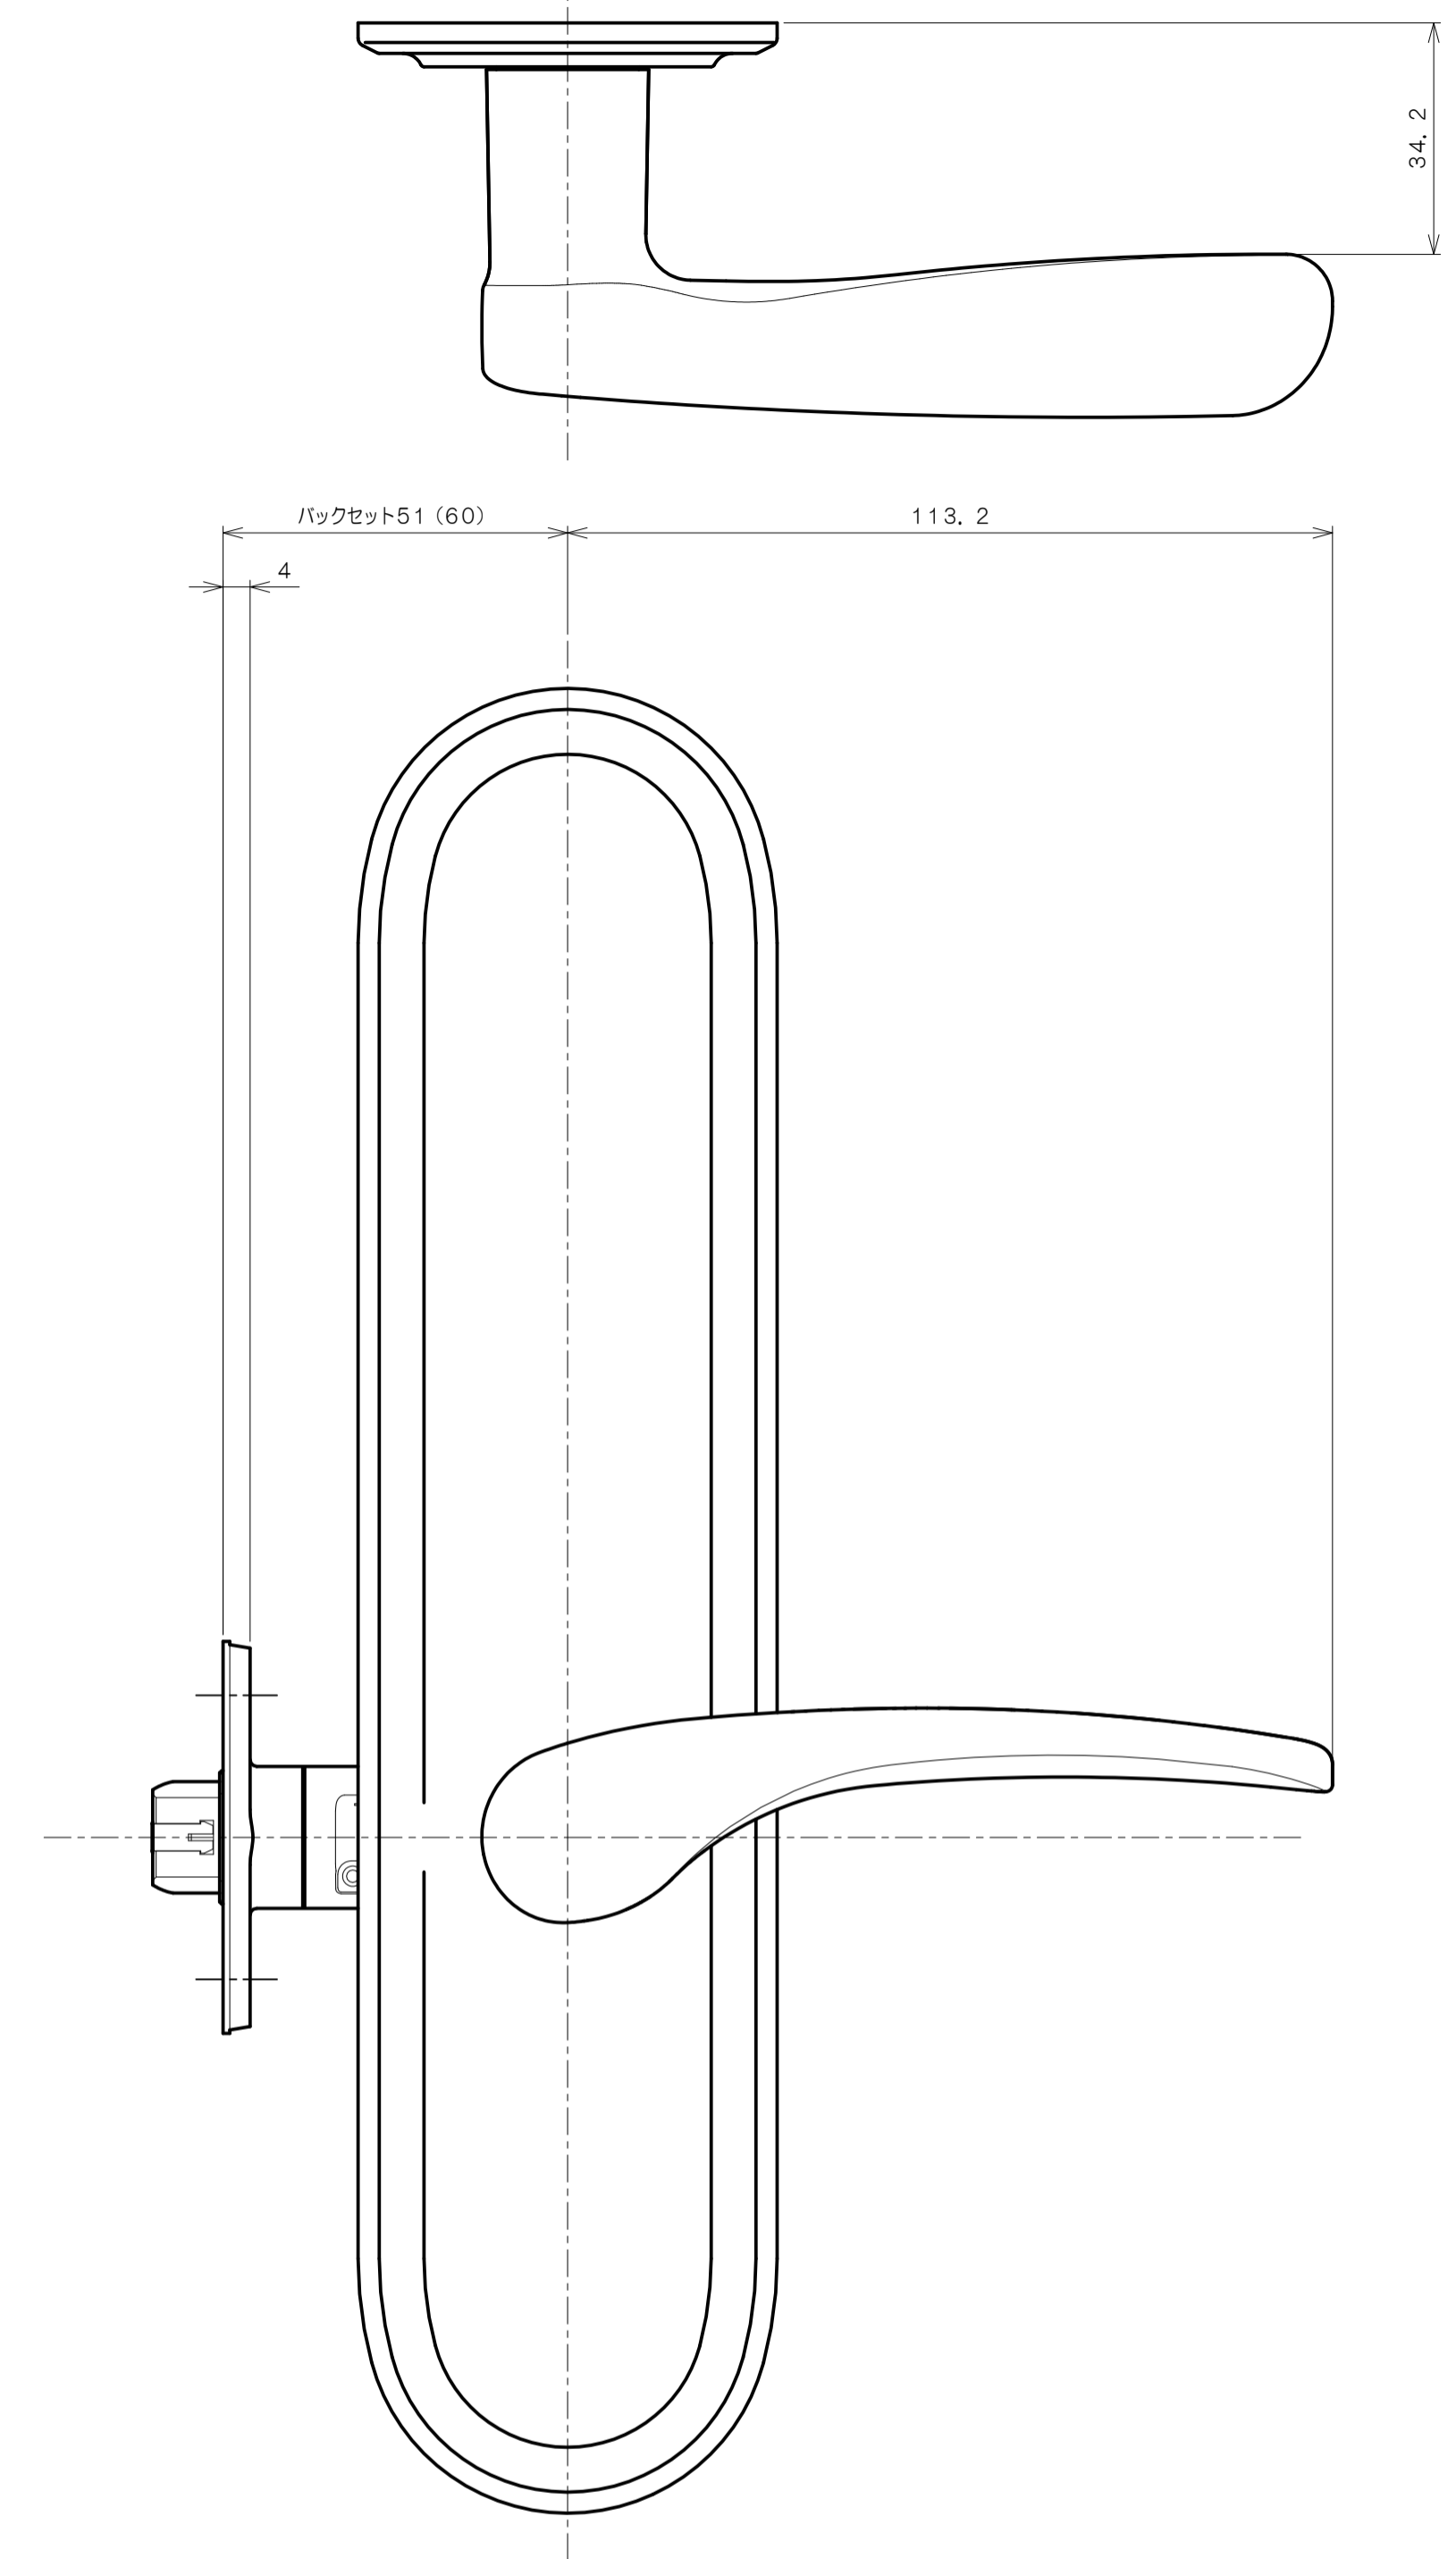

TOMFUシリーズ

TXS-G90N (N座 空錠)

★ () 寸法はバックセット60mm