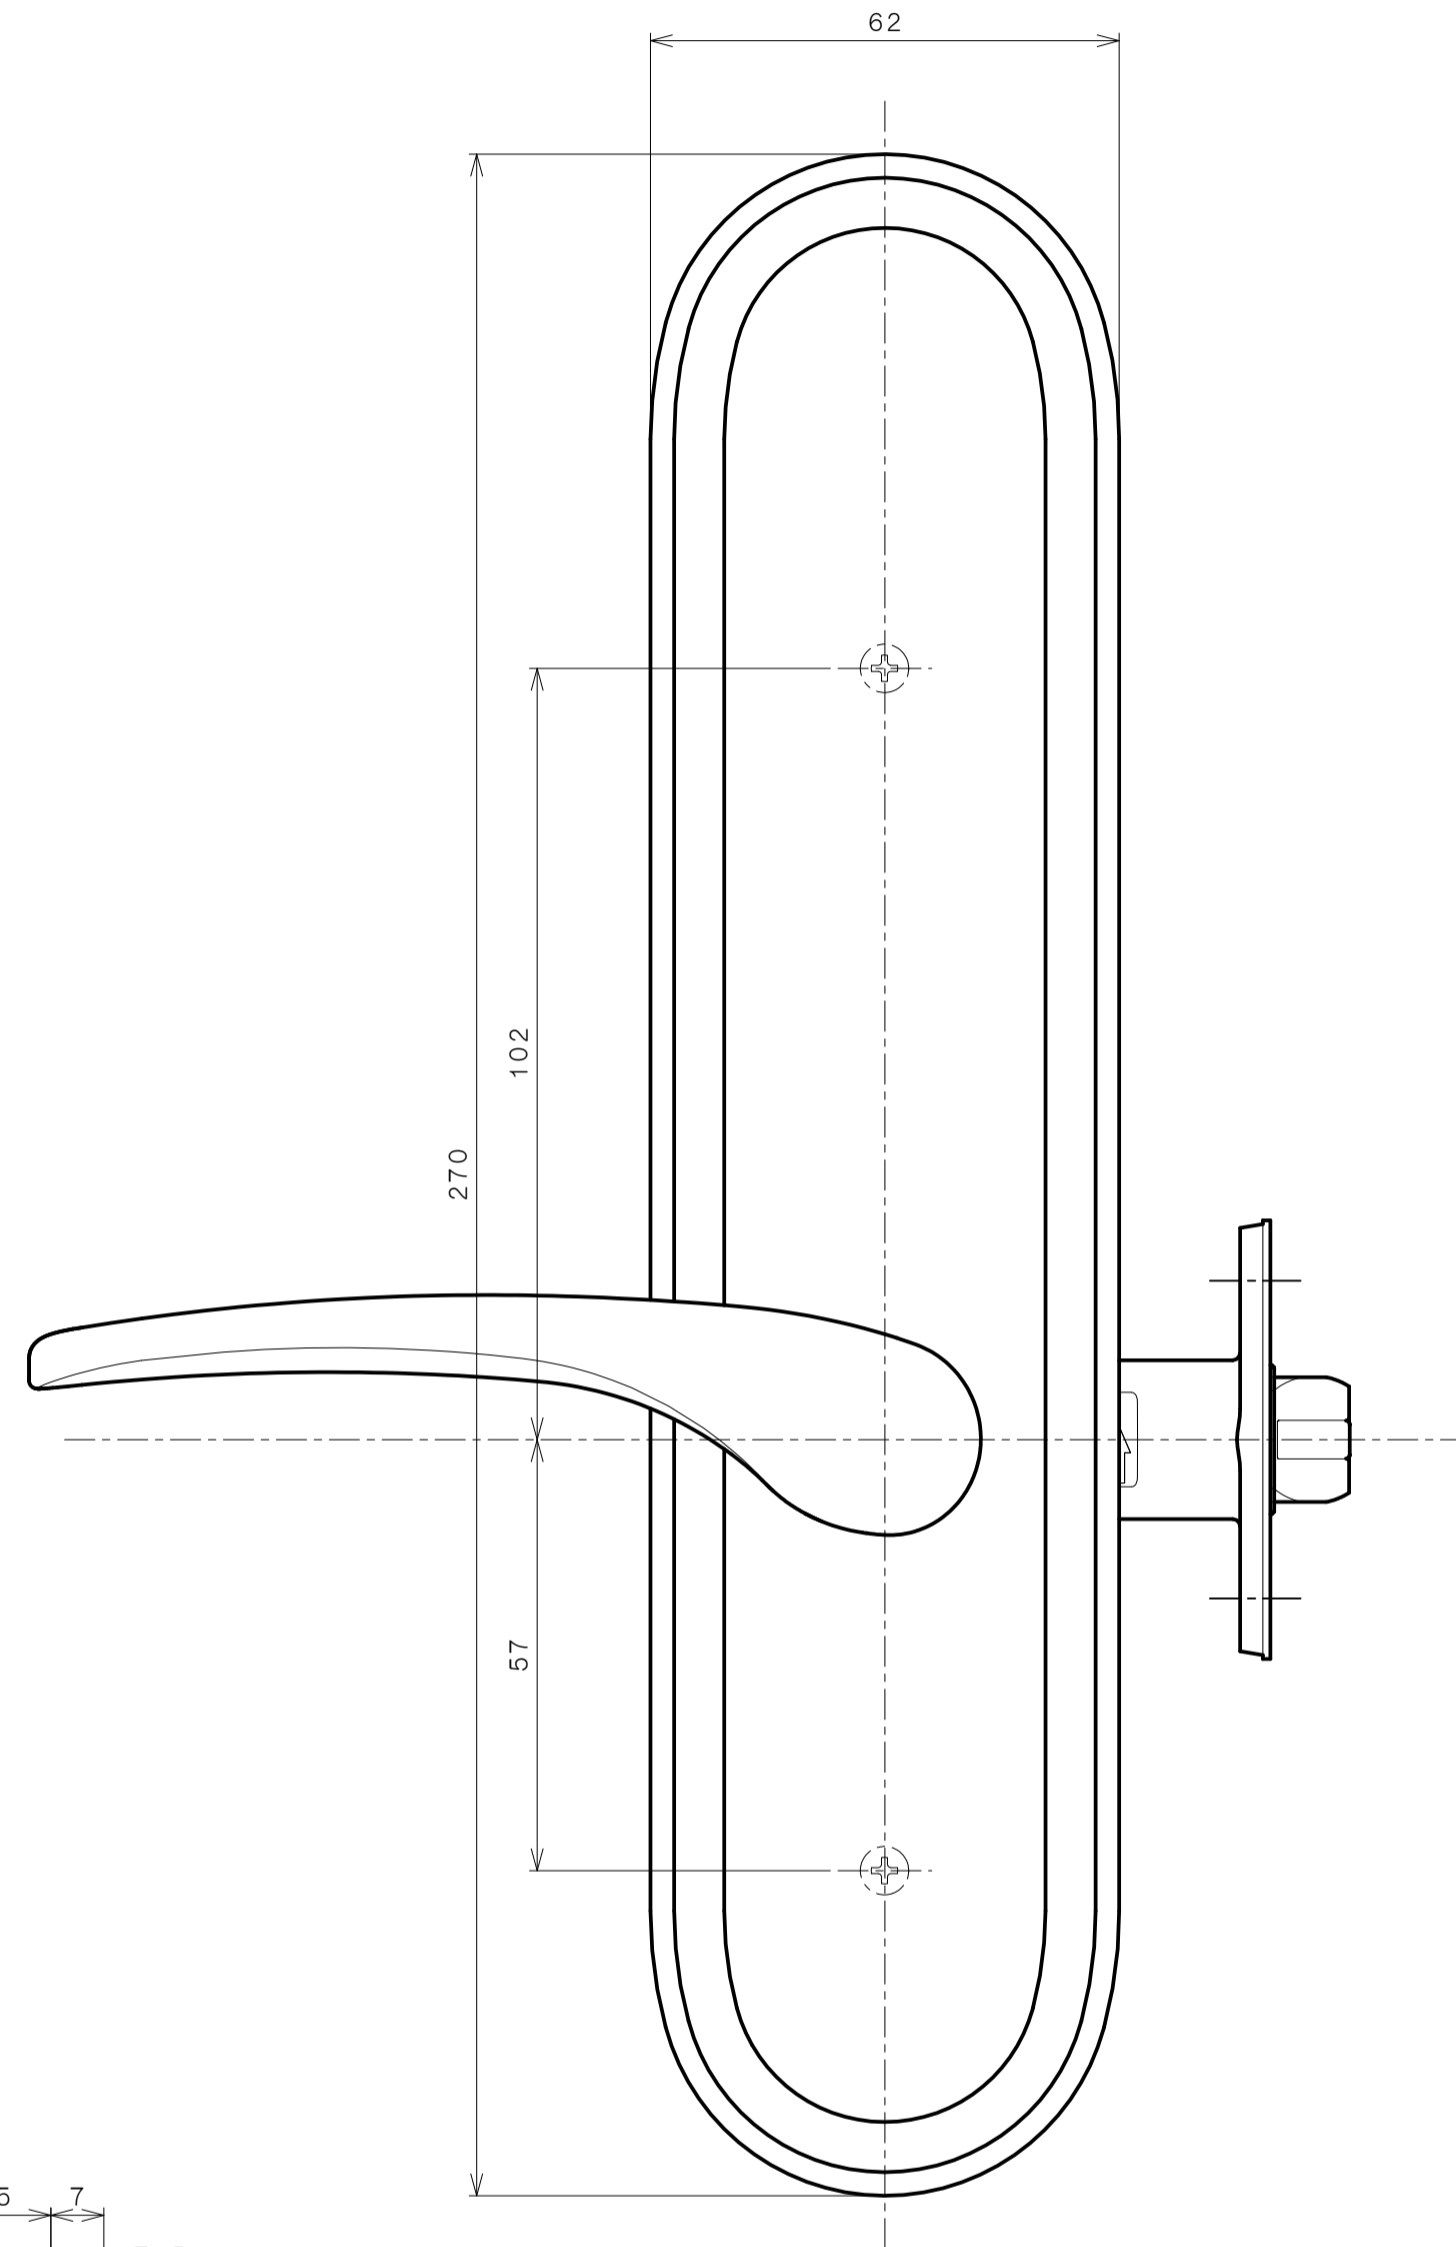

TOMFUシリーズ

TXS-G90N (N座 空錠)

★ () 寸法はバックセット60mm