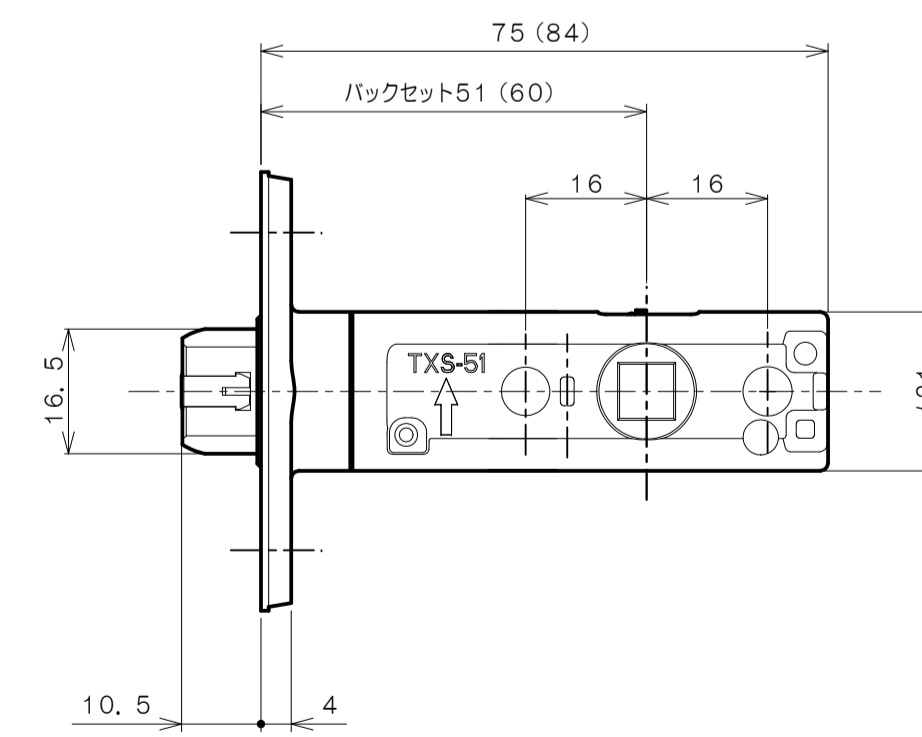

TOMFUシリーズ

TXS-G90N (N座 空錠)

★ () 寸法はバックセット60mm