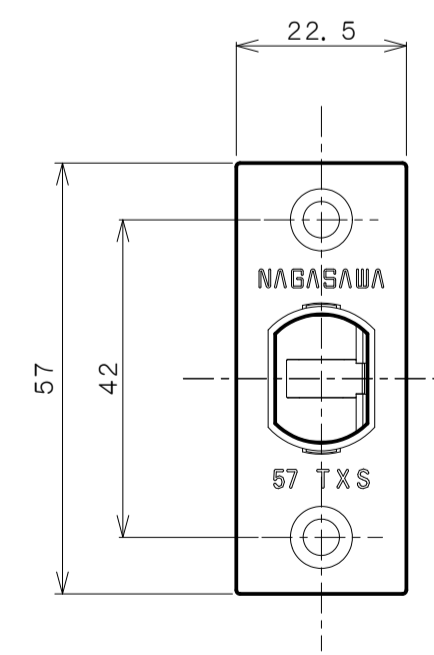

TOMFUシリーズ

TXS-G90N (N座 空錠)

★ () 寸法はバックセット60mm