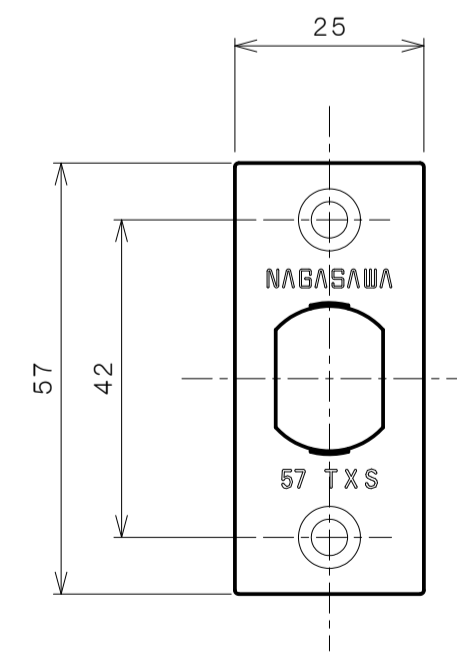

TOMFUシリーズ

TXS-G90N (N座 空錠)

★ () 寸法はバックセット60mm